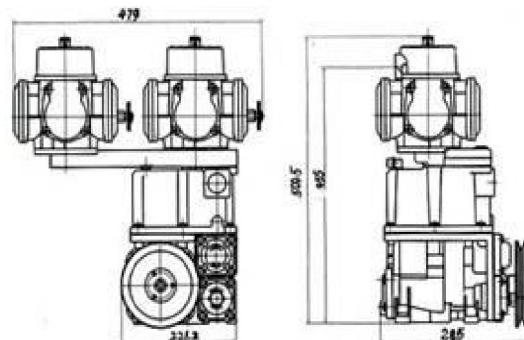

Tokheim type flowmeter

Tasturno type flowmeter

Big flow Bennett flowmeter(140L/MIN)

Bennett type flowmeter

Combination pump & flowmeter connector

WD-BIG BNT

WD-BNT

WD-BNT&2BNT-F