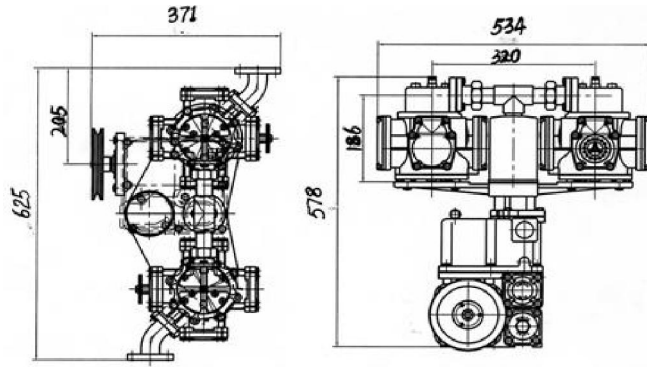

Tokheim type flowmeter

Tasturno type flowmeter

Big flow Bennett flowmeter(140L/MIN)

Bennett type flowmeter

Combination pump & flowmeter connector

WD-BIG BNT

WD-BNT

WD-BNT&2BNT-F