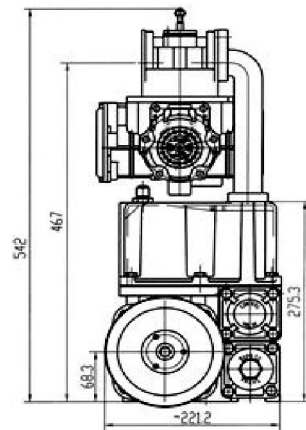

WD-BNT&GIR