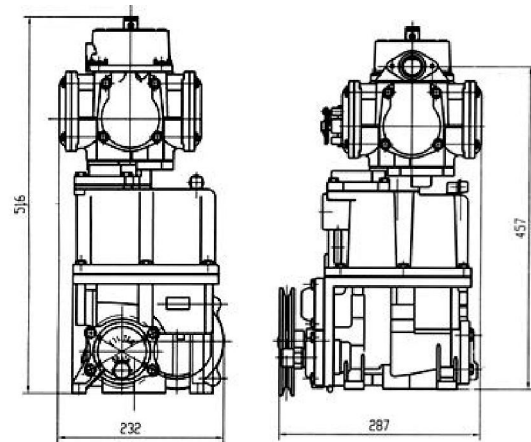

Tokheim type flowmeter

Tasturno type flowmeter

Big flow Bennett flowmeter(140L/MIN)

Bennett type flowmeter

Combination pump & flowmeter connector

WD-BIG BNT

WD-BNT

WD-BNT&2BNT-F